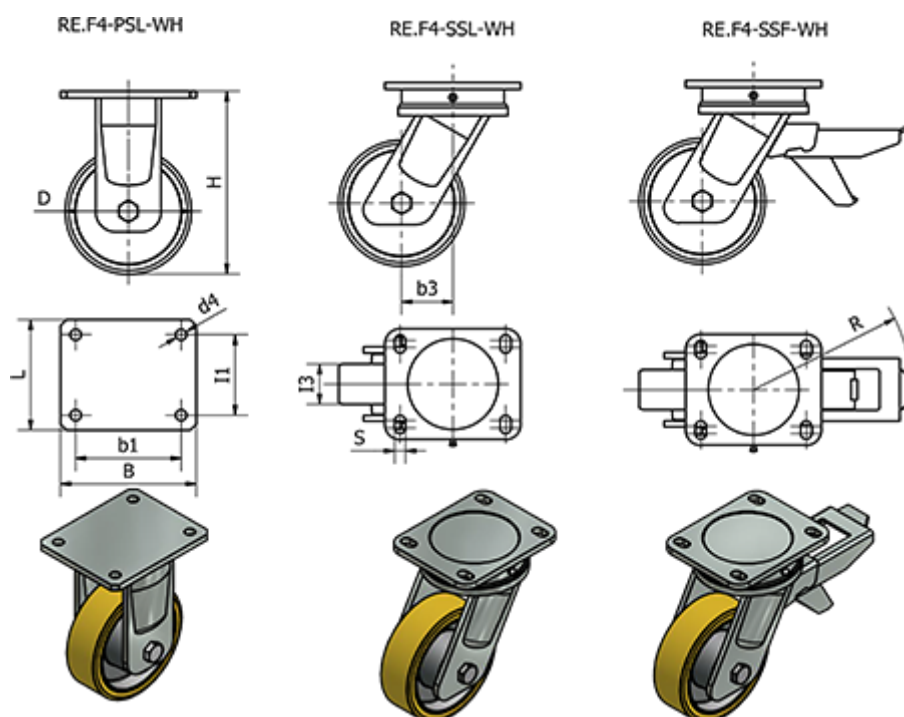

Varenummer: 2314451448
 Beskrivelse: E+G støbejerns hjul 451448
 RE.F4-200-SSF-WH - Drejeligt konsol m/bremse

Mål

B	= 135	I3	= 50
b1	= 105	Kode	= 451448
b3	= 70	L	= 110
D	= 200	R	= 157
d4	= -	Rullemodstand (N)	= 3800
Dynamisk belastning (N)	= 9000	s	= 11
H	= 252	Type	= RE.F4-200-SSF-WH
I1	= 80	Vægt (g)	= 6770